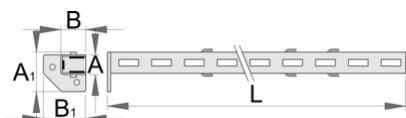

Środkowa podpora

990SM-BLACK

Profile

Cechy produktu

- materiał: blacha stalowa premium PLUS
- lakierowane lakierem eco w standardzie Qualicoat

627691

A

32

2600

* Przedstawiony wygląd produktu jest orientacyjny. Wszystkie wymiary są w mm, podana waga w gramach