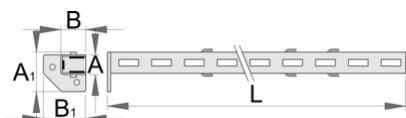

средна подршка

990SM-BLACK

Profiles

Product features

- материјал: специјален ПЛУС челичен лим
- обложена со еко боја на Qualicoat стандард за квалитет

A

B

A1

2600

* Сликите на производите се симболични. Сите димензии се во мм, тежината е во грамови. Сите наведени димензии може да се разликуваат во ниво на толеранција