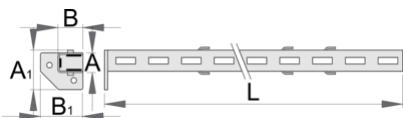

Supporto medio

990SM-BLACK

Profili

Attributi del prodotto

- materiale: lamiera di metallo PLUS premium
- laccatura ecologica con colori senza cadmio e piombo

627691

A

32

2600

* Le immagini dei prodotti sono puramente simboliche. Tutte le dimensioni sono in mm, peso in grammi.