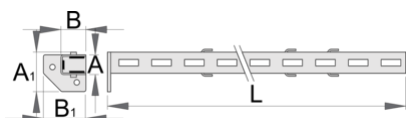

Supporto centrale

990SM-BLACK

Profili

Attributi del prodotto

- materiale: lamiera di metallo PLUS premium
- laccatura ecologica con colori senza cadmio e piombo

627691

A

32

2600

* Le immagini dei prodotti sono puramente simboliche. Tutte le dimensioni sono in mm, peso in grammi.