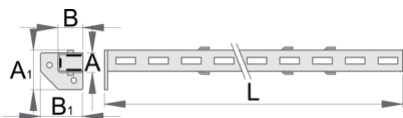

Középső támasztóláb

990SM-BLACK

Profilok

Termékjellemzők

- anyaga: Premium Plus acéllemez
- környezetbarát porszórt festékbevonattal Qualicoat minőségi szabvány szerint

627691

A

32