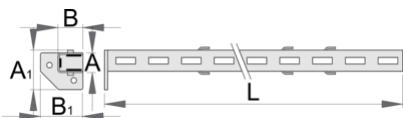

Profilok

Termékjellemzők

- anyaga: Premium Plus acéllemez
- környezetbarát porszórt festékbevonattal Qualicoat minőségi szabvány szerint