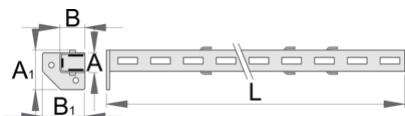

Središnji stupac

990SM-BLACK

Profili

Atributi proizvoda

- materijal: Premium Plus lim
- ekološki lak bez olova i kadmija

627691

A

32

2600

* Slike proizvoda su simbolične. Sve dimenzije su u mm, masa je u g.