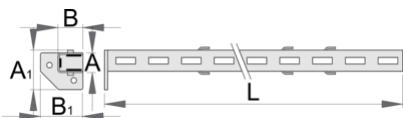

Support central

990SM-BLACK

Profils

Description produit

- matière : tôle Premium Plus
- laque éco à la norme Qualicoat

627691

A

32

2600

* Les images des produits ne sont pas contractuelles. Toutes les dimensions sont en mm, les poids en grammes.