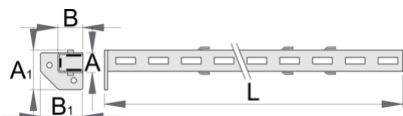

Support central

990SM-BLACK

Profils

Description produit

- matière : tôle Premium Plus
- laque éco à la norme Qualicoat

A

B

A1

2600

* Les images des produits ne sont pas contractuelles. Toutes les dimensions sont en mm, les poids en grammes.