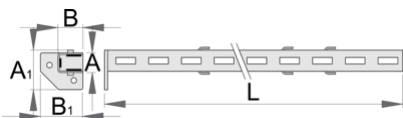

Support central

990SM-BLACK

Profils

Description produit

- Matière : tôle Premium Plus
- Laque éco à la norme Qualicoat

627691

A

32

2600

* Les images des produits ne sont pas contractuelles. Toutes les dimensions sont en mm, les poids en grammes.