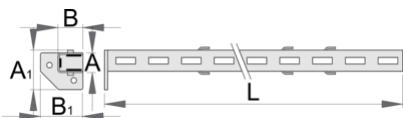

# Apoyo central del panel frontal NEGRO

990SM-BLACK

## Características del producto

- Chapa de acero
- pintado en epoxi sin cadmio ni plomo

627691

A

32

B

45

A1

80

B1

70

L

1155

2600

\* Las imágenes de los productos son simbólicas. Todas las dimensiones son en mm, peso en gramos.