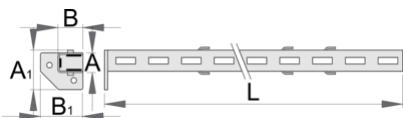

Apoyo central del panel frontal NEGRO

990SM-BLACK

Perfiles

Características del producto

- Chapa de acero
- pintado en epoxi sin cadmio ni plomo

627691

A

32

2600

* Las imágenes de los productos son simbólicas. Todas las dimensiones son en mm, peso en gramos.