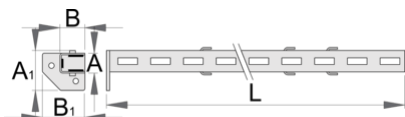

Nosač obostrani ("srednji") za panoe alata za radne stolove

990SM-BLACK

Profili

Atributi proizvoda

- materijal: Premium Plus lim
- obložena eko bojom Qualicoat standard kvalitetom

**A****B****A1****B1****L**

627691

32

45

80

70

1155

2600

* Slike proizvoda su simbolične. Sve dimenzije su u mm, masa je u g.