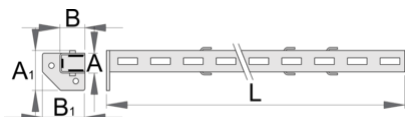

Profili

Atributi proizvoda

- materijal: Premium Plus lim
- obložena eko bojom Qualicoat standard kvalitetom