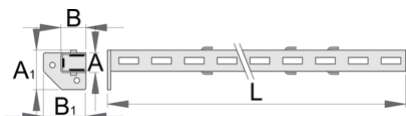

Профили

Параметри на продукта

- материал: ламарина
- боядисани с екологична боя, несъдържаща кадмий и олово