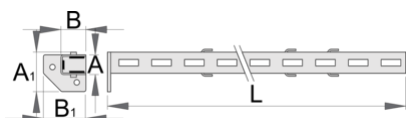

Средна подпора

990SM-BLACK

Профили

Параметри на продукта

- материал: ламарина
- боядисани с екологична боя, несъдържаща кадмий и олово

627691

A

32

2600

* Снимките на продуктите са символични. Всички размери са в мм., теглото е в грамаве .