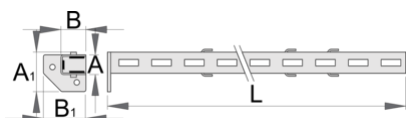

Средна подпора

990SM-BLACK

Профили

Параметри на продукта

- материал: ламарина
- боядисани с екологична боя, несъдържаща кадмий и олово

A

B

A1

2600

* Снимките на продуктите са символични. Всички размери са в мм., теглото е в грамаве .