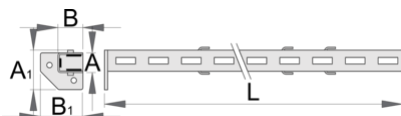

Anbau Säule

990SM-BLACK

Profile

Produkteigenschaften

- Material: Premium Plus Metallblech
- umweltfreundlicher Lack mit Qualitätsstandard „Qualicoat“

627691

A

32

2600

* Bilder von Produkten sind Symbolfotos. Abmessungen sind in mm, Gewichte in Gramm.