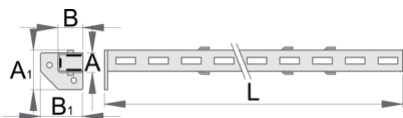

Anbau Säule

990SM-BLACK

Profile

Produkteigenschaften

- Material: Premium Plus Metallblech
- umweltfreundlicher Lack mit Qualitätsstandard „Qualicoat“

627691

A

32

2600

* Bilder von Produkten sind Symbolfotos. Abmessungen sind in mm, Gewichte in Gramm.