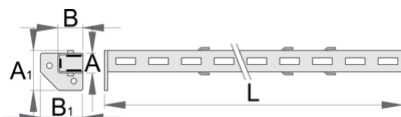

Profiles

Product features

- Materiali: fletë metalike
- veshura me llak e mjedisit me kadmium dhe të çojë ngjyra falas