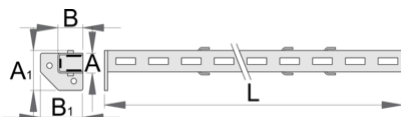

Varëse me dy anë ("i mesëm") për panelet e veglave të tavolinës se punës

990SM-BLACK

Profiles

Product features

- Materiali: fletë metalike
- veshura me llak e mjedisit me kadmium dhe të çojë ngjyra falas

**A****B****A1****B1****L**

627691

32

45

80

70

1155

2600

* Imazhet e produkteve janë simbolike. Të gjitha dimensionet janë në mm, pesha në gram. Të gjitha dimensionet e listuara mund të ndryshojnë në tolerancë.