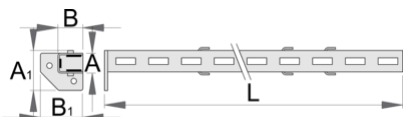

Varëse me dy anë ("i mesëm") për panelet e veglave të tavolinës se punës

990SM-BLACK

Profiles

Product features

- Materiali: fletë metalike
- veshura me llak e mjedisit me kadmium dhe të çojë ngjyra falas

A

70

1155

2600

* Imazhet e produkteve janë simbolike. Të gjitha dimensionet janë në mm, pesha në gram. Të gjitha dimensionet e listuara mund të ndryshojnë në tolerancë.