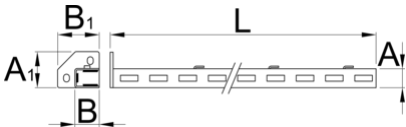

Dođru destek

990SR-BLACK

Profiles

Product features

- malzeme: sac metal
- kadmiyum ve kurşun içermeyen renkle ekolojik lake kaplamalıdır

A

B

A1

32

45

80

75

1155

2610

* Ürünlerin resimleri semboliktir. Bütün boyutlar mm ve ağırlık gram cinsindedir.