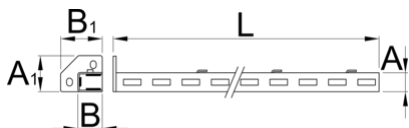

Pravá podpora

990SR-BLACK

Profiles

Product features

- materiál: premium plus ocelový plech
- lakované ekologickou farbou Qualicoat

A

B

A1

32

45

80

75

1155

2610

* Obrázky sú symbolické. Všetky rozmery sú v mm, hmotnosť je v g. Všetky udané rozmery sa môžu líšiť v rámci tolerancie.