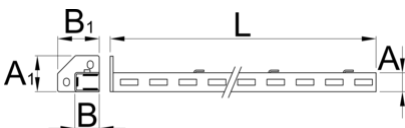

Right support

990SR-BLACK

Profile

Caracteristicile produsului

- tabla cu gauri perforate
- vopsele cu vopsele ecologice fara cadmiu si plumb

A

B

A1

32

45

80

75

1155

2610

* Imaginea produsului este simbolica. Toate dimensiunile sunt exprimate în mm, greutatea în grame.