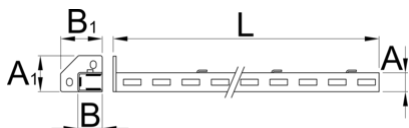

Right support

990SR-BLACK

Profile

Caracteristicile produsului

- tabla cu gauri perforate
- vopsele cu vopsele ecologice fara cadmiu si plumb

A

B

A1

32

45

80

75

1155

2610

* Imaginea produsului este simbolica. Toate dimensiunile sunt exprimate în mm, greutatea în grame.