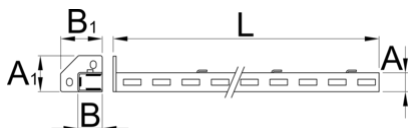

Prawa podpora

990SR-BLACK

Profile

Cechy produktu

- materiał: blacha stalowa premium PLUS
- lakierowane lakierem eco w standardzie Qualicoat

A

B

A1

32

45

80

75

1155

2610

* Przedstawiony wygląd produktu jest orientacyjny. Wszystkie wymiary są w mm, podana waga w gramach