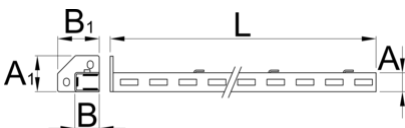

Stijl rechts

990SR-BLACK

Profielen

Product attributen

- materiaal: premium PLUS plaatstaal
- coated with eco colour of Qualicoat quality standard

A

B

A1

32

45

80

75

1155

2610

* Afbeeldingen van producten zijn symbolisch. Alle afmetingen zijn in mm en gewicht in gram. Alle vermelde afmetingen kunnen variëren in tolerantie.