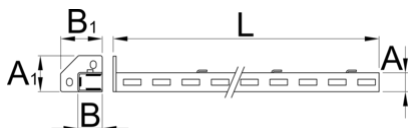

Supporto destro

990SR-BLACK

Profili

Attributi del prodotto

- materiale: lamiera di metallo PLUS premium
- laccatura ecologica con colori senza cadmio e piombo

A

B

A1

32

45

80

75

1155

2610

* Le immagini dei prodotti sono puramente simboliche. Tutte le dimensioni sono in mm, peso in grammi.