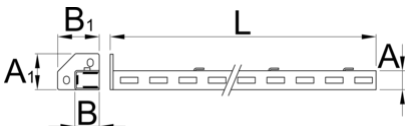

Supporto destro

990SR-BLACK

Profili

Attributi del prodotto

- materiale: lamiera di metallo PLUS premium
- laccatura ecologica con colori senza cadmio e piombo

A

B

A1

32

45

80

75

1155

2610

* Le immagini dei prodotti sono puramente simboliche. Tutte le dimensioni sono in mm, peso in grammi.