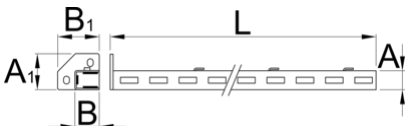

Supporto destro

990SR-BLACK

Profili

Attributi del prodotto

- materiale: lamiera di metallo PLUS premium
- laccatura ecologica con colori senza cadmio e piombo

A

B

A1

32

45

80

75

1155

2610

* Le immagini dei prodotti sono puramente simboliche. Tutte le dimensioni sono in mm, peso in grammi.