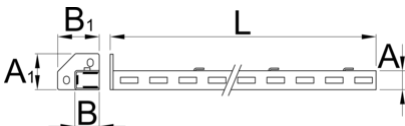

Jobb oldali támasztóláb

990SR-BLACK

Profilok

Termékjellemzők

- anyaga: Premium Plus acéllemez
- környezetbarát porszórt festékbevonattal Qualicoat minőségi szabvány szerint

A

B

A1

32

45

80

75

1155

2610

* A termékeképek illusztrációk. Minden feltüntetett méret milliméterben, a tömegek grammban. Az összes feltüntetett méret eltérhet a toleranciának megfelelően.