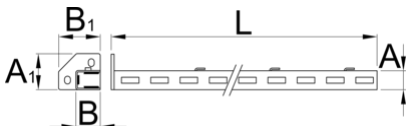

Säule, rechts

990SR-BLACK

Profile

Produkteigenschaften

- Material: Premium Plus Metallblech
- umweltfreundlicher Lack mit Qualitätsstandard „Qualicoat“

A

B

A1

32

45

80

75

1155

2610

* Bilder von Produkten sind Symbolfotos. Abmessungen sind in mm, Gewichte in Gramm.