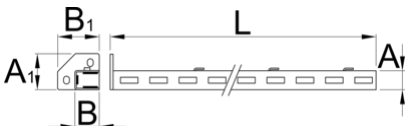

Säule, rechts

990SR-BLACK

Profile

Produkteigenschaften

- Material: Premium Plus Metallblech
- umweltfreundlicher Lack mit Qualitätsstandard „Qualicoat“

A

B

A1

32

45

80

75

1155

2610

* Bilder von Produkten sind Symbolfotos. Abmessungen sind in mm, Gewichte in Gramm.