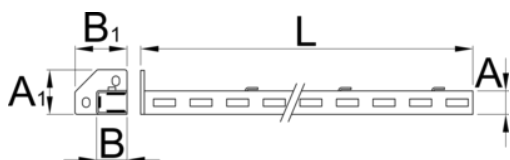

Right support

990SR-BLACK

Profiles

[_\(/frb/support/warranty\)](https://frb/support/warranty)

Product features

- matière : tôle Premium Plus
- laque éco à la norme Qualicoat

627690

A

32

B

45

A1

80

B1

75

L