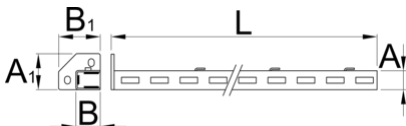

Support droit

990SR-BLACK

Profils

Description produit

- matière : tôle Premium Plus
- laque éco à la norme Qualicoat

A

B

A1

32

45

80

75

1155

2610

* Les images des produits ne sont pas contractuelles. Toutes les dimensions sont en mm, les poids en grammes.