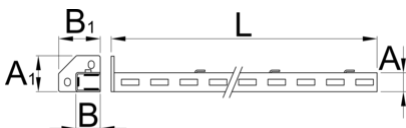

Support droit

990SR-BLACK

Profils

Description produit

- Matière : tôle Premium Plus
- Laque éco à la norme Qualicoat

A

B

A1

32

45

80

75

1155

2610

* Les images des produits ne sont pas contractuelles. Toutes les dimensions sont en mm, les poids en grammes.