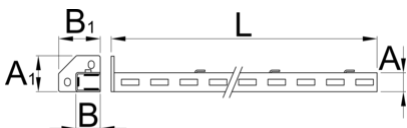

Support droit

990SR-BLACK

Profils

Description produit

- Matière : tôle Premium Plus
- Laque éco à la norme Qualicoat

A

B

A1

32

45

80

75

1155

2610

* Les images des produits ne sont pas contractuelles. Toutes les dimensions sont en mm, les poids en grammes.