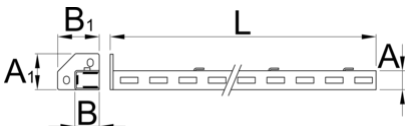

Apoyo derecho del panel frontal NEGRO

990SR-BLACK

Perfiles

Características del producto

- Chapa de acero
- pintado en epoxi sin cadmio ni plomo

A

B

A1

2610

* Las imágenes de los productos son simbólicas. Todas las dimensiones son en mm, peso en gramos.