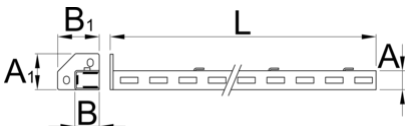

## Características del producto

- Chapa de acero
- pintado en epoxi sin cadmio ni plomo

A

B

A1

B1

L

627690

32

45

80

75

1155

2610

\* Las imágenes de los productos son simbólicas. Todas las dimensiones son en mm, peso en gramos.