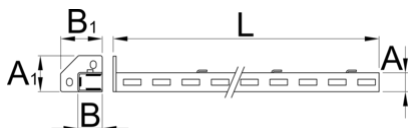

Дясна подпора

990SR-BLACK

Профили

Параметри на продукта

- материал: ламарина
- боядисани с екологична боя, несъдържаща кадмий и олово

A

B

A1

32

45

80

75

1155

2610

* Снимките на продуктите са символични. Всички размери са в мм., теглото е в грамове .