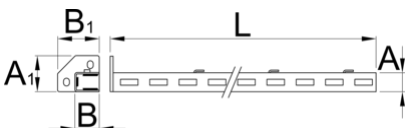

Rechte ondersteuning

990SR-BLACK

Profielen

Product attributen

- materiaal: Premium Plus plaatstaal
- eco-lak volgens Qualicoat standaard

A

B

A1

32

45

80

75

1155

2610

* Afbeeldingen van producten zijn symbolisch. Alle afmetingen zijn in mm, en het gewicht in grammen. Alle vermelde afmetingen kunnen variëren in tolerantie.