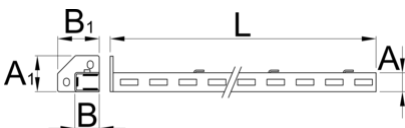

Säule, rechts

990SR-BLACK

Profile

Produkteigenschaften

- Material: Premium Plus Metallblech
- umweltfreundlicher Lack mit Qualitätsstandard „Qualicoat“

A

B

A1

32

45

80

75

1155

2610

* Bilder von Produkten sind Symbolfotos. Abmessungen sind in mm, Gewichte in Gramm.