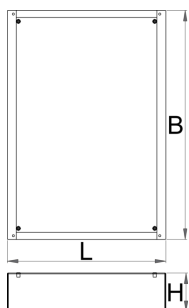

Parte ampia sotto la base

990NDU-BLACK

Profili

Attributi del prodotto

- materiale: lamiera di metallo premium

Caratteristiche:

- Innalzamento base: Aumenta l'altezza del banco da lavoro di 60 mm (altezza totale della base 78 mm) per migliorare l'ergonomia.
 - Sistemazione efficiente: Consente di riporre facilmente i carrelli portautensili sotto il banco da lavoro.
 - Costruzione durevole: La struttura in acciaio di alta qualità garantisce una lunga durata.
- Upgrade your workshop with the Unior 990NDU BLACK Underbase.

627689

60

L

442

B

640

H

78

6400

* Le immagini dei prodotti sono puramente simboliche. Tutte le dimensioni sono in mm, peso in grammi.