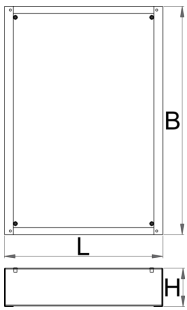

## Características del producto

- Chapa de acero

## Características:

- Elevación de altura: Eleva la altura del banco de trabajo 60 mm (altura total de la base 78 mm) para mejorar la ergonomía.
  - Almacenamiento eficaz: Permite guardar fácilmente los carros de herramientas debajo de su banco de trabajo.
  - Fabricación duradera: La fabricación en acero de alta calidad garantiza una larga durabilidad.
- Mejore su taller con la base Unior 990NDU BLACK.

627689

60

L

442

B

640

H

78

6400

\* Las imágenes de los productos son simbólicas. Todas las dimensiones son en mm, peso en gramos.