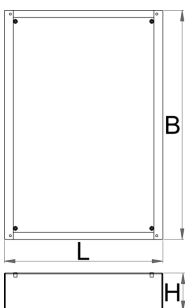

## Eigenschappen:

- Height Elevation: Raises workbench height by 60mm (total base height 78mm) for improved ergonomics.
  - Efficient Storage: Allows for easy storage of tool carriages beneath your workbench.
  - Durable Construction: High-quality steel build ensures long-lasting durability.
- Upgrade your workshop with the Unior 990NDU BLACK Underbase.

6400

\* Afbeeldingen van producten zijn symbolisch. Alle afmetingen zijn in mm, en het gewicht in grammen. Alle vermelde afmetingen kunnen variëren in tolerantie.