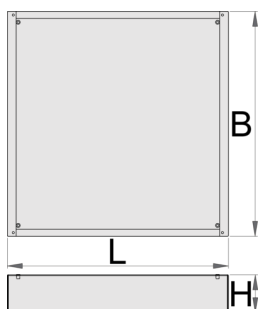

Osnova za široki orman za alat

990WDU-BLACK

Profili

Opis proizvoda

- materijal: premium čelični lim

Osobine:

- Height Elevation: Raises workbench height by 60mm (total base height 78mm) for improved ergonomics.
 - Efficient Storage: Allows for easy storage of tool carriages beneath your workbench.
 - Durable Construction: High-quality steel build ensures long-lasting durability.
- Upgrade your workshop with the Unior 990WDU BLACK Underbase.

L

B

H

627688

60

L

630

B

640

H

78

7200

* Fotografije proizvoda su simbolične. Sve dimenzije su u mm, a težina u gramima. Sve navedene dimenzije mogu odstupati u granicama tolerancija.