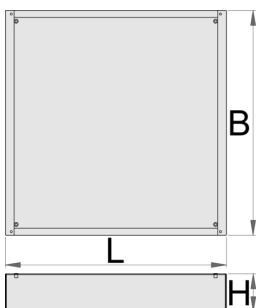

Podstavek za široki predalnik

990WDU-BLACK

Profili

Atributi izdelka

- material: Premium pločevina

Značilnosti:

- Dvig Višine: Dvigne višino delovne mize za 60 mm (skupna višina podnožja 78 mm) za izboljšano ergonomijo.
- Učinkovito Shranjevanje: Omogoča enostavno shranjevanje vozičkov za orodje pod delovno mizo.
- Vzdržljiva Konstrukcija: Podstavek izdelan iz visoko kakovostnega jekla, za zagotavljanje dolgotrajne rabe.

Nadgradite svojo delavnico s podstavkom za predalnike Unior 990WDU BLACK.

627688

60

L

630

B

640

H

78

7200

* Slike proizvodov so simbolične. Vse dimenzije so v mm, masa v g. Vse navedene dimenzije lahko odstopajo v tolerančnih merah.