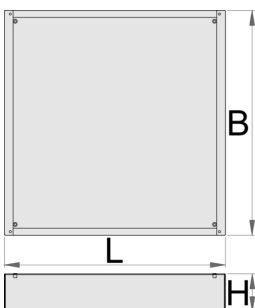

Podstavek za široki predalnik

990WDU-BLACK

Profili

Atributi izdelka

- material: Premium pločevina

Značilnosti:

- Dvig Višine: Dvigne višino delovne mize za 60 mm (skupna višina podnožja 78 mm) za izboljšano ergonomijo.
- Učinkovito Shranjevanje: Omogoča enostavno shranjevanje vozičkov za orodje pod delovno mizo.
- Vzdržljiva Konstrukcija: Podstavek izdelan iz visoko kakovostnega jekla, za zagotavljanje dolgotrajne rabe.

Nadgradite svojo delavnico s podstavkom za predalnike Unior 990WDU BLACK.

627688

60

L

630

B

640

H

78

7200

* Slike proizvodov so simbolične. Vse dimenzije so v mm, teža v g. Vse navedene dimenzije lahko odstopajo v tolerančnih merah.