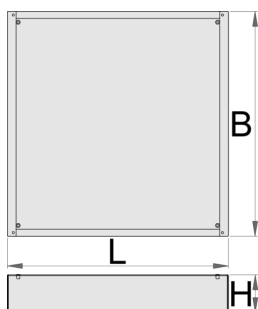

Spodok širokej skrinky na náradie

990WDU-BLACK

Profiles

Product features

- materiál: premium oceľový plech

Vlastnosti:

- Výška: Zvyšuje výšku pracovného stola o 60 mm (celková výška základne 78 mm) pre lepšiu ergonómiu.
 - Efektívne skladovanie: Umožňuje jednoduché skladovanie vozíkov na náradie pod pracovným stolom.
 - Odolná konštrukcia: Vysokokvalitná oceľová konštrukcia zaisťuje dlhotrvajúcu odolnosť.
- Vylepšite svoju dielňu pomocou podstavca Unior 990WDU BLACK Underbase.

L

B

H

627688

60

L

630

B

640

H

78

7200

* Obrázky sú symbolické. Všetky rozmery sú v mm, hmotnosť je v g. Všetky udané rozmery sa môžu líšiť v rámci tolerancie.