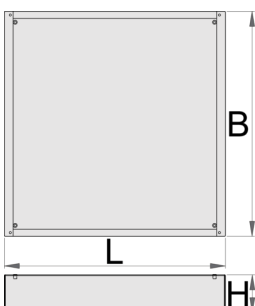

Основание ящика для инструментов, широкое

990WDU-BLACK

Профили

Описание товара

- материал: листовая сталь Premium

Функции:

- Height Elevation: Raises workbench height by 60mm (total base height 78mm) for improved ergonomics.
- Efficient Storage: Allows for easy storage of tool carriages beneath your workbench.
- Durable Construction: High-quality steel build ensures long-lasting durability.

Upgrade your workshop with the Unior 990WDU BLACK Underbase.

627688

60

L

630

B

640

H

78

7200

* Изображения продуктов носят демонстрационный характер. Все размеры указаны в миллиметрах, вес в граммах.