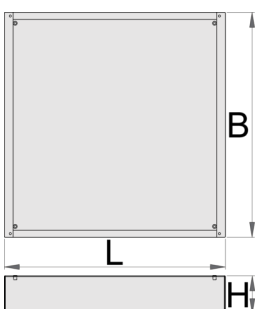

Поставка за широк алат

990WDU-BLACK

Profiles

Product features

- материјал: специјален челичен лим

Карактеристики

- Висина: Ја зголемува висината на работната маса за 60 mm (вкупна основна висина 78 mm) за подобрена ергономија.
- Ефикасно складирање: Овозможува лесно складирање на вагоните за алат под вашата работна маса.
- Издржлива конструкција: Висококвалитетната челична конструкција обезбедува долготрајна издржливост.

Надградете ја вашата работилница со Unior 990WDU BLACK Underbase.

627688

60

L

630

B

640

H

78

7200

* Сликите на производите се симболични. Сите димензии се во мм, тежината е во грамови. Сите наведени димензии може да се разликуваат во ниво на толеранција