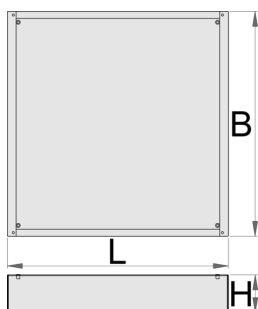

Поставка за широк алат

990WDU-BLACK

Profiles

Product features

- материјал: специјален челичен лим

Карактеристики

- Height Elevation: Raises workbench height by 60mm (total base height 78mm) for improved ergonomics.
 - Efficient Storage: Allows for easy storage of tool carriages beneath your workbench.
 - Durable Construction: High-quality steel build ensures long-lasting durability.
- Upgrade your workshop with the Unior 990WDU BLACK Underbase.

L

B

H

627688

60

L

630

B

640

H

78

7200

* Сликите на производите се симболични. Сите димензии се во мм, тежината е во грамови. Сите наведени димензии може да се разликуваат во ниво на толеранција