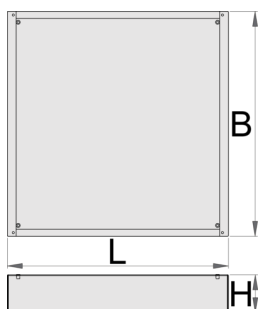

Base cassettiera larga

990WDU-BLACK

Profili

Attributi del prodotto

- materiale: lamiera di metallo premium

Caratteristiche:

- Innalzamento base: Aumenta l'altezza del banco da lavoro di 60 mm (altezza totale della base 78 mm) per migliorare l'ergonomia.
 - Sistemazione efficiente: Consente di riporre facilmente i carrelli portautensili sotto il banco da lavoro.
 - Costruzione durevole: La struttura in acciaio di alta qualità garantisce una lunga durata.
- Upgrade your workshop with the Unior 990WDU BLACK Underbase.

L

B

H

627688

60

L

630

B

640

H

78

7200

* Le immagini dei prodotti sono puramente simboliche. Tutte le dimensioni sono in mm, peso in grammi.