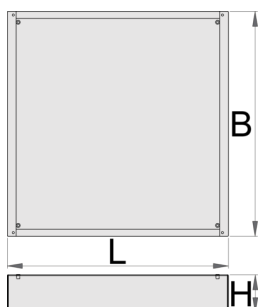

Base cassettiera larga

990WDU-BLACK

Profili

Attributi del prodotto

- materiale: lamiera di metallo premium

Caratteristiche:

- Height Elevation: Raises workbench height by 60mm (total base height 78mm) for improved ergonomics.
 - Efficient Storage: Allows for easy storage of tool carriages beneath your workbench.
 - Durable Construction: High-quality steel build ensures long-lasting durability.
- Upgrade your workshop with the Unior 990WDU BLACK Underbase.

L

B

H

627688

60

L

630

B

640

H

78

7200

* Le immagini dei prodotti sono puramente simboliche. Tutte le dimensioni sono in mm, peso in grammi.