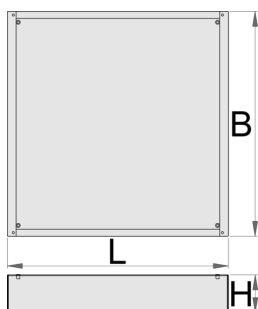

Base cassettiera larga

990WDU-BLACK

Profili

Attributi del prodotto

- materiale: lamiera di metallo premium

Caratteristiche:

- Height Elevation: Raises workbench height by 60mm (total base height 78mm) for improved ergonomics.
 - Efficient Storage: Allows for easy storage of tool carriages beneath your workbench.
 - Durable Construction: High-quality steel build ensures long-lasting durability.
- Upgrade your workshop with the Unior 990WDU BLACK Underbase.

L

B

H

627688

60

L

630

B

640

H

78

7200

* Le immagini dei prodotti sono puramente simboliche. Tutte le dimensioni sono in mm, peso in grammi.