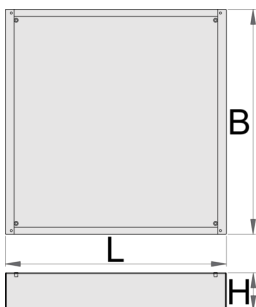

Lábazat széles modulhoz

990WDU-BLACK

Profilok

Termékjellemzők

- anyaga: Premium acéllemez

Features:

- Height Elevation: Raises workbench height by 60mm (total base height 78mm) for improved ergonomics.
- Efficient Storage: Allows for easy storage of tool carriages beneath your workbench.
- Durable Construction: High-quality steel build ensures long-lasting durability.

Upgrade your workshop with the Unior 990WDU BLACK Underbase.

L

B

H

627688

60

L

630

B

640

H

78

7200

* A termékeképek illusztrációk. Minden feltüntetett méret milliméterben, a tömegek grammban. Az összes feltüntetett méret eltérhet a toleranciának megfelelően.