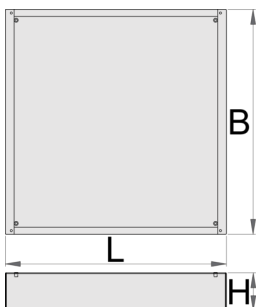

## Features:

- Height Elevation: Raises workbench height by 60mm (total base height 78mm) for improved ergonomics.
  - Efficient Storage: Allows for easy storage of tool carriages beneath your workbench.
  - Durable Construction: High-quality steel build ensures long-lasting durability.
- Upgrade your workshop with the Unior 990WDU BLACK Underbase.

630

640

78

7200

\* A termékeképek illusztrációk. Minden feltüntetett méret milliméterben, a tömegek grammban. Az összes feltüntetett méret eltérhet a toleranciának megfelelően.