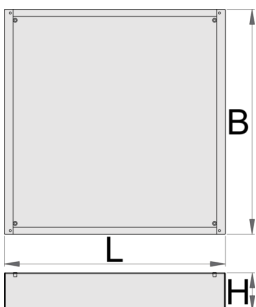

Features:

- Height Elevation: Raises workbench height by 60mm (total base height 78mm) for improved ergonomics.
- Efficient Storage: Allows for easy storage of tool carriages beneath your workbench.
- Durable Construction: High-quality steel build ensures long-lasting durability.

Upgrade your workshop with the Unior 990WDU BLACK Underbase.