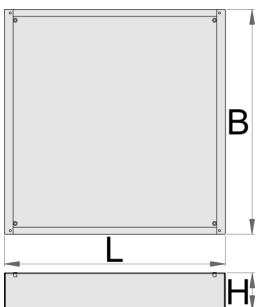

## Profils

## Caractéristiques :

- Height Elevation: Raises workbench height by 60mm (total base height 78mm) for improved ergonomics.
  - Efficient Storage: Allows for easy storage of tool carriages beneath your workbench.
  - Durable Construction: High-quality steel build ensures long-lasting durability.
- Upgrade your workshop with the Unior 990WDU BLACK Underbase.

640

H

78

7200

\* Les images des produits ne sont pas contractuelles. Toutes les dimensions sont en mm, les poids en grammes.