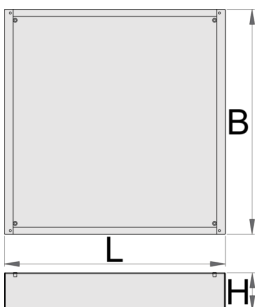

Réhausseur pour grand coffre

990WDU-BLACK

Profils

Description produit

- matière : tôle d'acier Premium

Caractéristiques :

- Height Elevation: Raises workbench height by 60mm (total base height 78mm) for improved ergonomics.
 - Efficient Storage: Allows for easy storage of tool carriages beneath your workbench.
 - Durable Construction: High-quality steel build ensures long-lasting durability.
- Upgrade your workshop with the Unior 990WDU BLACK Underbase.

L

B

H

627688

60

L

630

B

640

H

78

7200

* Les images des produits ne sont pas contractuelles. Toutes les dimensions sont en mm, les poids en grammes.