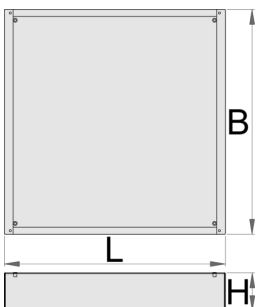

Réhausseur pour grand coffre

990WDU-BLACK

Profils

Description produit

- Matière : tôle d'acier Premium

Caractéristiques :

- Height Elevation: Raises workbench height by 60mm (total base height 78mm) for improved ergonomics.
 - Efficient Storage: Allows for easy storage of tool carriages beneath your workbench.
 - Durable Construction: High-quality steel build ensures long-lasting durability.
- Upgrade your workshop with the Unior 990WDU BLACK Underbase.

L

B

H

627688

60

L

630

B

640

H

78

7200

* Les images des produits ne sont pas contractuelles. Toutes les dimensions sont en mm, les poids en grammes.