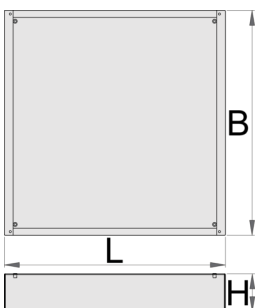

## Características:

- Elevación de altura: Eleva la altura del banco de trabajo 60 mm (altura total de la base 78 mm) para mejorar la ergonomía.
  - Almacenamiento eficaz: Permite guardar fácilmente los carros de herramientas debajo de su banco de trabajo.
  - Fabricación duradera: La fabricación en acero de alta calidad garantiza una larga durabilidad.
- Actualice su taller con la base Unior 990WDU BLACK.

7200

\* Las imágenes de los productos son simbólicas. Todas las dimensiones son en mm, peso en gramos.