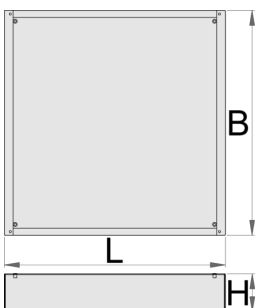

Base elevadora ancha para armario modular NEGRO

990WDU-BLACK

Perfiles

Características del producto

- Chapa de acero

Características:

- Elevación de altura: Eleva la altura del banco de trabajo 60 mm (altura total de la base 78 mm) para mejorar la ergonomía.
 - Almacenamiento eficaz: Permite guardar fácilmente los carros de herramientas debajo de su banco de trabajo.
 - Fabricación duradera: La fabricación en acero de alta calidad garantiza una larga durabilidad.
- Actualice su taller con la base Unior 990WDU BLACK.

627688

60

L

630

B

640

H

78

7200

* Las imágenes de los productos son simbólicas. Todas las dimensiones son en mm, peso en gramos.