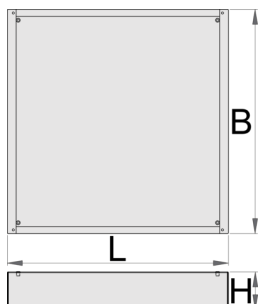

Široká spodní část truhly na nářadí

990WDU-BLACK

Profily

Vlastnosti produktu

- materiál: Premium plech

Funkce:

- Výška: Zvyšuje výšku pracovního stolu o 60 mm (celková výška základny 78 mm) pro lepší ergonomii.
 - Efektivní skladování: Umožňuje snadné skladování vozíků nástrojů pod pracovním stolem.
 - Odolná konstrukce: Vysoce kvalitní ocelová konstrukce zajišťuje dlouhou životnost.
- Vylepšete svou dílnu pomocí Unior 990WDU BLACK Underbase.

L

B

H

627688

60

L

630

B

640

H

78

7200

* Obrázky produktů jsou symbolické. Všechny rozměry jsou v mm a hmotnost v gramech. Všechny uvedené rozměry se mohou lišit v toleranci.