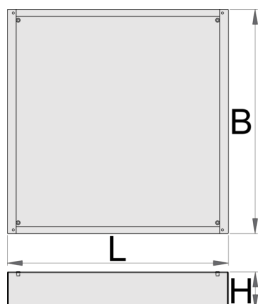

Funkce:

- Výška: Zvyšuje výšku pracovního stolu o 60 mm (celková výška základny 78 mm) pro lepší ergonomii.
- Efektivní skladování: Umožňuje snadné skladování vozíků nástrojů pod pracovním stolem.
- Odolná konstrukce: Vysoce kvalitní ocelová konstrukce zajišťuje dlouhou životnost.

Vylepšete svou dílnu pomocí Unior 990WDU BLACK Underbase.