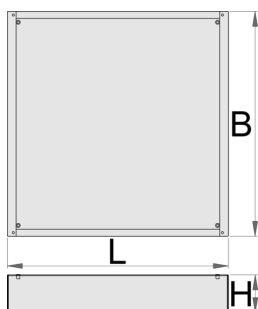

Široká skříň na nářadí spodní

990WDU-BLACK

Profily

Vlastnosti produktu

- materiál: Premium plech

Funkce:

- Height Elevation: Raises workbench height by 60mm (total base height 78mm) for improved ergonomics.
 - Efficient Storage: Allows for easy storage of tool carriages beneath your workbench.
 - Durable Construction: High-quality steel build ensures long-lasting durability.
- Upgrade your workshop with the Unior 990WDU BLACK Underbase.

L

B

H

627688

60

L

630

B

640

H

78

7200

* Obrázky produktů jsou symbolické. Všechny rozměry jsou v mm a hmotnost v gramech. Všechny uvedené rozměry se mohou lišit v toleranci.