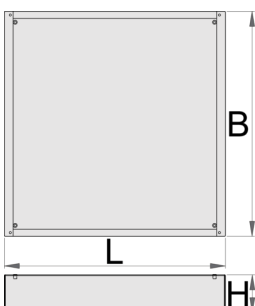

Характеристики :

- Height Elevation: Raises workbench height by 60mm (total base height 78mm) for improved ergonomics.
- Efficient Storage: Allows for easy storage of tool carriages beneath your workbench.
- Durable Construction: High-quality steel build ensures long-lasting durability.

Upgrade your workshop with the Unior 990WDU BLACK Underbase.