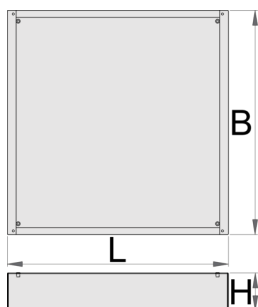

Основа за широк инструментален шкаф

990WDU-BLACK

Профили

Параметри на продукта

- материал: ламарина

627688

60

L

630

B

640

H

78

7200

* Снимките на продуктите са символични. Всички размери са в мм., теглото е в грамове .