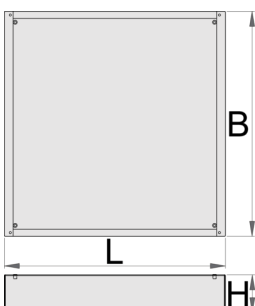

Основа за широк инструментален шкаф

990WDU-BLACK

Профили

Параметри на продукта

- материал: ламарина

Характеристики :

- Height Elevation: Raises workbench height by 60mm (total base height 78mm) for improved ergonomics.
- Efficient Storage: Allows for easy storage of tool carriages beneath your workbench.
- Durable Construction: High-quality steel build ensures long-lasting durability.

Upgrade your workshop with the Unior 990WDU BLACK Underbase.

627688

60

L

630

B

640

H

78

7200

* Снимките на продуктите са символични. Всички размери са в мм., теглото е в грамове .