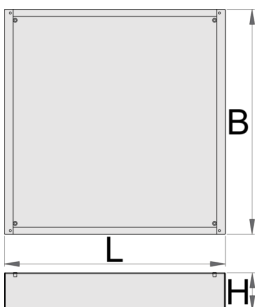

Onderstel voor brede gereedschapskist

990WDU-BLACK

Profielen

Product attributen

- materiaal: premium plaatstaal

Eigenschappen:

- Height Elevation: Raises workbench height by 60mm (total base height 78mm) for improved ergonomics.
 - Efficient Storage: Allows for easy storage of tool carriages beneath your workbench.
 - Durable Construction: High-quality steel build ensures long-lasting durability.
- Upgrade your workshop with the Unior 990WDU BLACK Underbase.

L

B

H

627688

60

L

630

B

640

H

78

7200

* Afbeeldingen van producten zijn symbolisch. Alle afmetingen zijn in mm, en het gewicht in grammen. Alle vermelde afmetingen kunnen variëren in tolerantie.