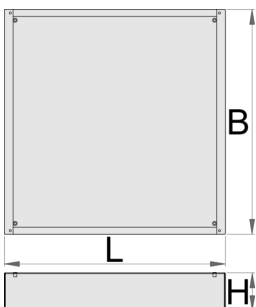

Onderstel voor brede gereedschapskist

990WDU-BLACK

Profielen

Product attributen

- materiaal: premium plaatstaal

Features:

- Height Elevation: Raises workbench height by 60mm (total base height 78mm) for improved ergonomics.
- Efficient Storage: Allows for easy storage of tool carriages beneath your workbench.
- Durable Construction: High-quality steel build ensures long-lasting durability.

Upgrade your workshop with the Unior 990WDU BLACK Underbase.

L

B

H

627688

60

L

630

B

640

H

78

7200

* Afbeeldingen van producten zijn symbolisch. Alle afmetingen zijn in mm, en het gewicht in grammen. Alle vermelde afmetingen kunnen variëren in tolerantie.