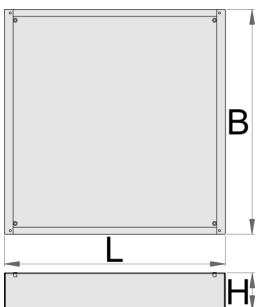

Baza e për dollapin e gjerë për vegla

990WDU-BLACK

Profiles

Product features

- Materiali: çeliku të veçantë mjet

Features:

- Height Elevation: Raises workbench height by 60mm (total base height 78mm) for improved ergonomics.
 - Efficient Storage: Allows for easy storage of tool carriages beneath your workbench.
 - Durable Construction: High-quality steel build ensures long-lasting durability.
- Upgrade your workshop with the Unior 990WDU BLACK Underbase.

L

B

H

627688

60

L

630

B

640

H

78

7200

* Imazhet e produkteve janë simbolike. Të gjitha dimensionet janë në mm, pesha në gram. Të gjitha dimensionet e listuara mund të ndryshojnë në tolerancë.