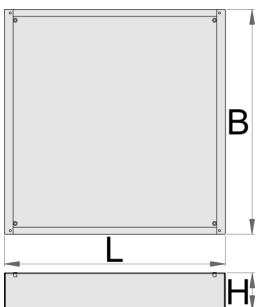

Baza e për dollapin e gjerë për vegla

990WDU-BLACK

Profiles

Product features

- Materiali: çeliku të veçantë mjet

Features:

- Height Elevation: Raises workbench height by 60mm (total base height 78mm) for improved ergonomics.
 - Efficient Storage: Allows for easy storage of tool carriages beneath your workbench.
 - Durable Construction: High-quality steel build ensures long-lasting durability.
- Upgrade your workshop with the Unior 990WDU BLACK Underbase.

630

640

78

7200

* Imazhet e produkteve janë simbolike. Të gjitha dimensionet janë në mm, pesha në gram. Të gjitha dimensionet e listuara mund të ndryshojnë në tolerancë.