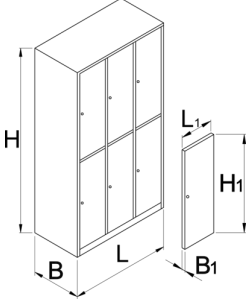

Giysi dolabı, 6 bölmeli

950/6-BLACK

Profiles

Product features

- The wardrobes are powder painted to resist rusting. For additional protection the sheet steel is ecologically lacquered with cadmium and lead free colour. The wardrobe doors in bright colours fill each room with youthful atmosphere.
- giysi dolabının gövdesi 0.8 mm kalınlığındaki yüksek kaliteli sac çelikten üretilmiştir
- Yanal burulma ve bükülmeye karşı güçlendirilmiş kapaklar 1 mm kalınlığındaki sac çelikten yapılmıştır. Kapaklar altı farklı renkte gelir (RAL 1021, RAL 3020, RAL 5010, RAL 6029, RAL 2004 ve RAL 7035).

628588	L	B	H	L1	B1	H1	75000
628588	1000	500	1880	300	20	875	75000

* Ürünlerin resimleri semboliktir. Bütün boyutlar mm ve ağırlık gram cinsindedir.

Accessories

950/9,6,3,2,1 için dalgalı plastik bağlantı yuvası