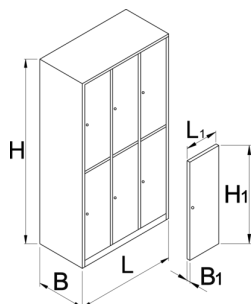

# Garderobni orman, 6 pregrada

950/6-BLACK

Profili

---

Opis proizvoda

- Ormani su obojeni bojom u prahu zbog zaštite od rđe. Za dodatnu zaštitu lim je lakiran ekološkim lakom. Vrata ormara obojena crnom bojom čine radni prostor modernim.
- Telo ormara izrađeno je od visokokvalitetnog lima debljine 0,8 mm.
- Vrata su izrađena od čvrstog lima debljine 1 mm, ojačana protiv uvijanja i savijanja. Vrata su dostupna u 6 različitih boja (RAL 1021, RAL 3020, RAL 5010, RAL 6029, RAL 2004, RAL 7035)

	L	B	H	L1	B1	H1	
628588	1000	500	1880	300	20	875	75000

\* Fotografije proizvoda su simbolične. Sve dimenzije su u mm, a težina u gramima. Sve navedene dimenzije mogu odstupati u granicama tolerancija.