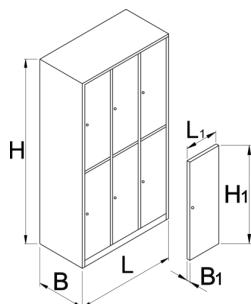

Garderobni orman, 6 pregrada

950/6-BLACK

Profili

Opis proizvoda

- Ormani su obojeni bojom u prahu zbog zaštite od rđe. Za dodatnu zaštitu lim je lakiran ekološkim lakom. Vrata ormara obojena crnom bojom čine radni prostor modernim.
- Telo ormara izrađeno je od visokokvalitetnog lima debljine 0,8 mm.
- Vrata su izrađena od čvrstog lima debljine 1 mm, ojačana protiv uvijanja i savijanja. Vrata su dostupna u 6 različitih boja (RAL 1021, RAL 3020, RAL 5010, RAL 6029, RAL 2004, RAL 7035)

	L	B	H	L1	B1	H1	
628588	1000	500	1880	300	20	875	75000

* Fotografije proizvoda su simbolične. Sve dimenzije su u mm, a težina u gramima. Sve navedene dimenzije mogu odstupati u granicama tolerancija.

Dodatna oprema