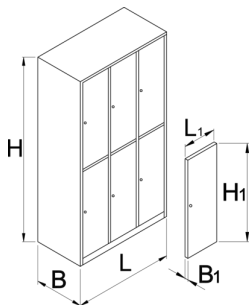

Omara garderobna, 6 - delna

950/6-BLACK

Profili

Atributi izdelka

- Prašni nanos barve zagotavlja odpornost proti rjavenju. Pločevina je zaščitena tudi z ekološkim lakom, ki ne vsebuje kadmija in svinca. Vrata omaric v živih barvah napolnijo vsak prostor z mladostno energijo.
- ohišje garderobnih omar je iz kakovostne pločevine debeline 0,8 mm
- vrata so izdelana iz pločevine debeline 1 mm in upogibno ojačana. Barve vrat je mogoče izbrati v šestih različnih odtenkih (RAL 1021, RAL 3020, RAL 5010, RAL 6029, RAL 2004 in RAL 7035).

	L	B	H	L1	B1	H1	
628588	1000	500	1880	300	20	875	75000

* Slike proizvodov so simbolične. Vse dimenzije so v mm, teža v g. Vse navedene dimenzije lahko odstopajo v tolerančnih merah.

Accessories

Vložek za čevlje 950/9, 6, 3, 2, 1