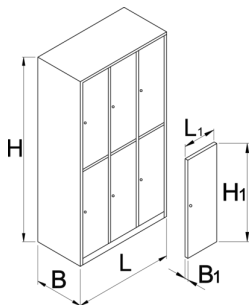

Omara garderobna, 6 - delna

950/6-BLACK

Profili

Atributi izdelka

- Prašni nanos barve zagotavlja odpornost proti rjavenju. Pločevina je zaščitena tudi z ekološkim lakom, ki ne vsebuje kadmija in svinca. Vrata omaric v živih barvah napolnijo vsak prostor z mladostno energijo.
- ohišje garderobnih omar je iz kakovostne pločevine debeline 0,8 mm
- vrata so izdelana iz pločevine debeline 1 mm in upogibno ojačana. Barve vrat je mogoče izbrati v šestih različnih odtenkih (RAL 1021, RAL 3020, RAL 5010, RAL 6029, RAL 2004 in RAL 7035).

	L	B	H	L1	B1	H1	
628588	1000	500	1880	300	20	875	75000

* Slike proizvodov so simbolične. Vse dimenzije so v mm, masa v g. Vse navedene dimenzije lahko odstopajo v tolerančnih merah.

Accessories

Vložek za čevlje 950/9, 6, 3, 2, 1