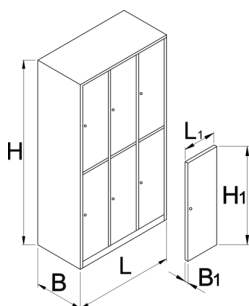

## Product features

- The wardrobes are powder painted to resist rusting. For additional protection the sheet steel is ecologically lacquered with cadmium and lead free colour. The wardrobe doors in bright colours fill each room with youthful atmosphere.
- Telo skrinky je vyrobené z 0,8mm vysokokvalitného tabuľového plechu
- Dvierka sú vyrobené z 1mm hrubého tabuľového plechu, vystužené voči bočnému ohybu. Dvierka sa vyrábajú v 6 farbách (RAL 1021, RAL 3020, RAL 5010, RAL 6029, RAL 2004 a RAL 7035)

	L	B	H	L1	B1	H1	
628588	1000	500	1880	300	20	875	75000

\* Obrázky sú symbolické. Všetky rozmery sú v mm, hmotnosť je v g. Všetky udané rozmery sa môžu líšiť v rámci tolerancie.