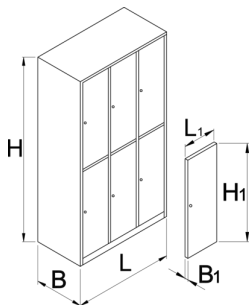

Šesťdielna skrinka na oblečenie

950/6-BLACK

Profiles

Product features

- The wardrobes are powder painted to resist rusting. For additional protection the sheet steel is ecologically lacquered with cadmium and lead free colour. The wardrobe doors in bright colours fill each room with youthful atmosphere.
- Telo skrinky je vyrobené z 0,8mm vysokokvalitného tabuľového plechu
- Dvierka sú vyrobené z 1mm hrubého tabuľového plechu, vystužené voči bočnému ohybu. Dvierka sa vyrábajú v 6 farbách (RAL 1021, RAL 3020, RAL 5010, RAL 6029, RAL 2004 a RAL 7035)

	L	B	H	L1	B1	H1	
628588	1000	500	1880	300	20	875	75000

* Obrázky sú symbolické. Všetky rozmery sú v mm, hmotnosť je v g. Všetky udané rozmery sa môžu líšiť v rámci tolerancie.

Accessories

Plastová podložka pre 950/9,6,3,2,1

Polica pre 950/9,6,3,2,1

Rámik pre identifikačné karty

Spare parts

Kľúč so zámkom pre skrinku na oblečenie

Related products

Šesťdielna skrinka na oblečenie