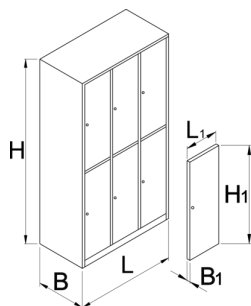

Шкаф для одежды, 6 секций

950/6-BLACK

Профили

Описание товара

- The wardrobes are powder painted to resist rusting. For additional protection the sheet steel is ecologically lacquered with cadmium and lead free colour. The wardrobe doors in bright colours fill each room with youthful atmosphere.
- Стенки шкафа сделаны из листовой стали высокого качества толщиной 0,8 мм.
- Дверцы сделаны из листовой стали толщиной 1 мм, усиленной от перекашивания и изгиба. Дверцы могут быть окрашены в шесть различных цветов (RAL 1021, RAL 3020, RAL 5010, RAL 6029, RAL 2004 и RAL 7035).

Barcode	L	B	H	L1	B1	H1	Weight
628588	1000	500	1880	300	20	875	75000

* Изображения продуктов носят демонстрационный характер. Все размеры указаны в миллиметрах, вес в граммах.

Аксессуары

Пластмассовый поддон с волнистым рисунком для арт. 950/9, 6, 3, 2, 1

Полка для арт. 950/9, 6, 3, 2, 1

Рамка для таблички

Запасные детали

Замок с ключом к шкафу для одежды

Сопутствующие товары

Шкаф для одежды, 6 секций