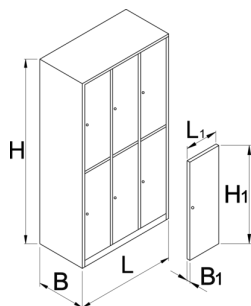

Шкаф для одежды, 6 секций

950/6-BLACK

Профили

Описание товара

- Шкафы покрыты порошковой краской для защиты от ржавчины. Для дополнительной защиты листовая сталь покрыта экологически чистым лаком без содержания кадмия и свинца. Двери шкафов ярких цветов наполняют каждую комнату комфортной атмосферой.
- Стенки шкафа сделаны из листовой стали высокого качества толщиной 0,8 мм.
- Дверцы сделаны из листовой стали толщиной 1 мм, усиленной от перекашивания и изгиба. Дверцы могут быть окрашены в шесть различных цветов (RAL 1021, RAL 3020, RAL 5010, RAL 6029, RAL 2004 и RAL 7035).

Barcode	L	B	H	L1	B1	H1	Weight
628588	1000	500	1880	300	20	875	75000

* Изображения продуктов носят демонстрационный характер. Все размеры указаны в миллиметрах, вес в граммах.

Аксессуары

Пластмассовый поддон с волнистым рисунком для арт. 950/9, 6, 3, 2, 1

Полка для арт. 950/9, 6, 3, 2, 1

Рамка для таблички

Запасные детали

Замок с ключом к шкафу для одежды

Сопутствующие товары

Шкаф для одежды, 6 секций