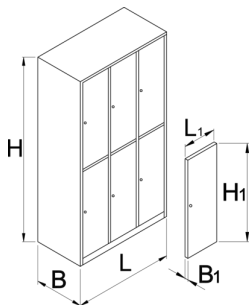

Vestiar, 6 compartimente

950/6-BLACK

Profile

Caracteristicile produsului

- The wardrobes are powder painted to resist rusting. For additional protection the sheet steel is ecologically lacquered with cadmium and lead free colour. The wardrobe doors in bright colours fill each room with youthful atmosphere.
- Corpul vestiarului din tabla de 0,8 mm de inalta calitate
- Usile din tabla de 1 mm, ranforsate impotriva torsiunii si indoirii. Usile sunt vopsite in sase culori diferite (RAL 1021, RAL 3020, RAL 5010, RAL 6029, RAL 2004 si RAL 7035)

	L	B	H	L1	B1	H1	
628588	1000	500	1880	300	20	875	75000

* Imaginea produsului este simbolica. Toate dimensiunile sunt exprimate în mm, greutatea în grame.

Accessories

Supori din plastic pentru 950/9,6,3,2,1

Polite pentru 950/9,6,3,2,1

Rama pentru eticheta

Piese de schimb

Incuietoare cu cheie pentru vestiar

Related products

Vestiar, 6 compartimente