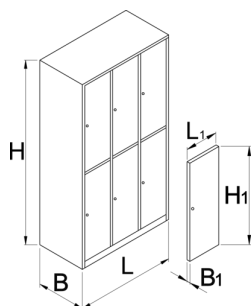

Vestiar, 6 compartimente

Hidden

950/6-BLACK

Profile

Caracteristicile produsului

- The wardrobes are powder painted to resist rusting. For additional protection the sheet steel is ecologically lacquered with cadmium and lead free colour. The wardrobe doors in bright colours fill each room with youthful atmosphere.
- Corpul vestiarului din tabla de 0,8 mm de inalta calitate
- Usile din tabla de 1 mm, ranforsate impotriva torsiunii si indoirii. Usile sunt vopsite in sase culori diferite (RAL 1021, RAL 3020, RAL 5010, RAL 6029, RAL 2004 si RAL 7035)

	L	B	H	L1	B1	H1	
628588	1000	500	1880	300	20	875	75000

* Imaginea produsului este simbolica. Toate dimensiunile sunt exprimate în mm, greutatea în grame.

Accessories

Supori din plastic pentru 950/9,6,3,2,1