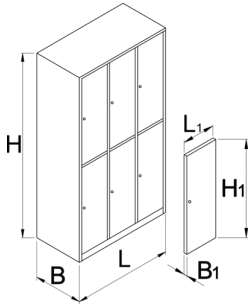

## Caracteristicile produsului

- The wardrobes are powder painted to resist rusting. For additional protection the sheet steel is ecologically lacquered with cadmium and lead free colour. The wardrobe doors in bright colours fill each room with youthful atmosphere.
- Corpul vestiarului din tabla de 0,8 mm de inalta calitate
- Usile din tabla de 1 mm, ranforsate impotriva torsiunii si indoirii. Usile sunt vopsite in sase culori diferite (RAL 1021, RAL 3020, RAL 5010, RAL 6029, RAL 2004 si RAL 7035)

628588	L	B	H	L1	B1	H1	75000
628588	1000	500	1880	300	20	875	75000

\* Imaginea produsului este simbolica. Toate dimensiunile sunt exprimate în mm, greutatea în grame.