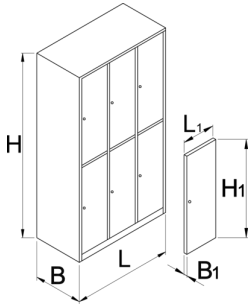

Vestiar, 6 compartimente

950/6-BLACK

Profile

Caracteristicile produsului

- The wardrobes are powder painted to resist rusting. For additional protection the sheet steel is ecologically lacquered with cadmium and lead free colour. The wardrobe doors in bright colours fill each room with youthful atmosphere.
- Corpul vestiarului din tabla de 0,8 mm de inalta calitate
- Usile din tabla de 1 mm, ranforsate impotriva torsiunii si indoirii. Usile sunt vopsite in sase culori diferite (RAL 1021, RAL 3020, RAL 5010, RAL 6029, RAL 2004 si RAL 7035)

	L	B	H	L1	B1	H1	
628588	1000	500	1880	300	20	875	75000

* Imaginea produsului este simbolica. Toate dimensiunile sunt exprimate în mm, greutatea în grame.

Accessories

Supori din plastic pentru 950/9,6,3,2,1

Polite pentru 950/9,6,3,2,1

Rama pentru eticheta

Piese de schimb

Incuietoare cu cheie pentru vestiar

Related products

Vestiar, 6 compartimente